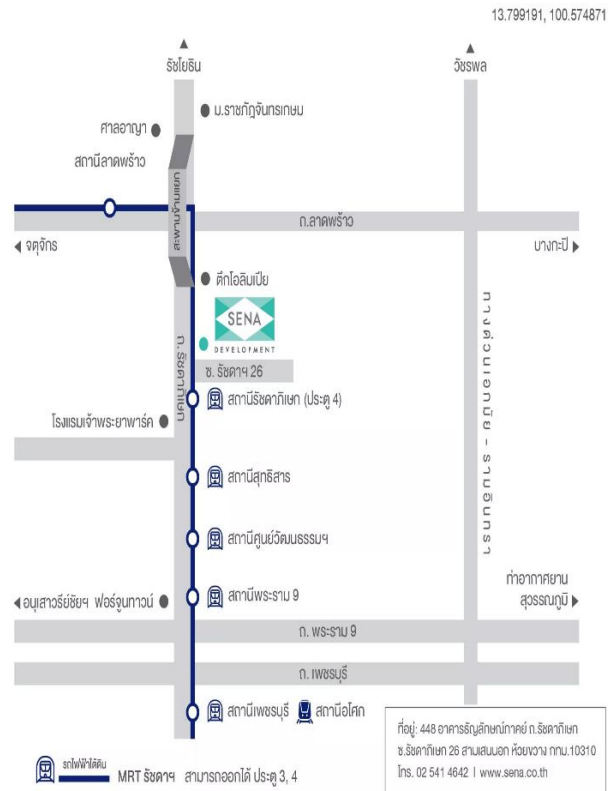

แผนที่สถานที่จัดประชุม

รถไฟฟ้า MRT: สถานีรัชดาภิเษก
 ประตูทางออก 3, 4

รถประจำทาง: สาย 136, 137, 514, 73ก, 185, 172, 206